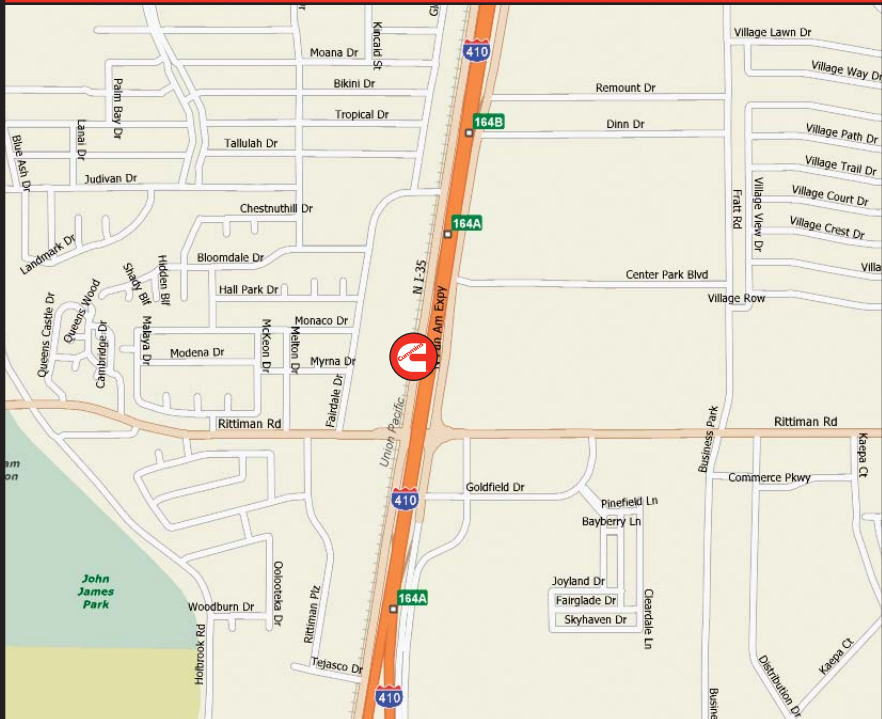

San Antonio Branch Area Conveniences

Lodging

- | | | |
|---|---|---|
| <p>Comfort Suites
6350 IH 35 North
210-646-6600</p> <p>Hampton Inn
4900 Crestview Dr
210-657-1107</p> <p>Hallmark Inn & Suites
6370 IH 35 North
210-646-6336</p> | <p>La Quinta Hotel
6410 IH 35 North
210-653-6619</p> <p>Motel 6
4621 Rittiman
210-653-8088</p> <p>Best Value Inn
5710 Industrial Park
210-662-7400</p> | <p>Rittiman Inn & Suites
6364 IH 35 North
210-657-0808</p> <p>Hawthorne Inn & Suites
830 N Saint Marys St.
(210) 281-0716</p> |
|---|---|---|

Restaurants

- | | | |
|--|--|---|
| <p>Applebee's
7880 IH 35 North</p> <p>Bill Miller's Bar B Q
4502 Rittiman Rd.</p> <p>Denny's
6000 IH 35 North</p> <p>China Harbour
5237 Walzem Rd</p> <p>Churches
4747 Rittiman Rd.</p> <p>Cracker Barrel
6330 North IH 35</p> <p>I H O P
4818 Walzem Rd.</p> | <p>Las Palapas
4802 Walzem Rd.</p> <p>Luby's
5307 Walzem Rd.</p> <p>Marie Calendar's
8450 IH 35 North</p> <p>McDonald's
4619 Rittiman Rd.</p> <p>Olive Garden
7920 IH 35 North</p> <p>Pizza Hut
5331 Walzem Rd.</p> <p>Popeye's
4435 Rittiman Rd.</p> | <p>Sonic
4529 Rittiman Rd.</p> <p>Taco Bell
5109 Walzem Rd.</p> <p>Taco Cabana
4622 Rittiman 78218</p> <p>Taqueria Guadalajara
6402 IH 35 North</p> <p>Wendy's
4424 Rittiman Rd.</p> <p>Whataburger
4635 Rittiman Rd.</p> |
|--|--|---|